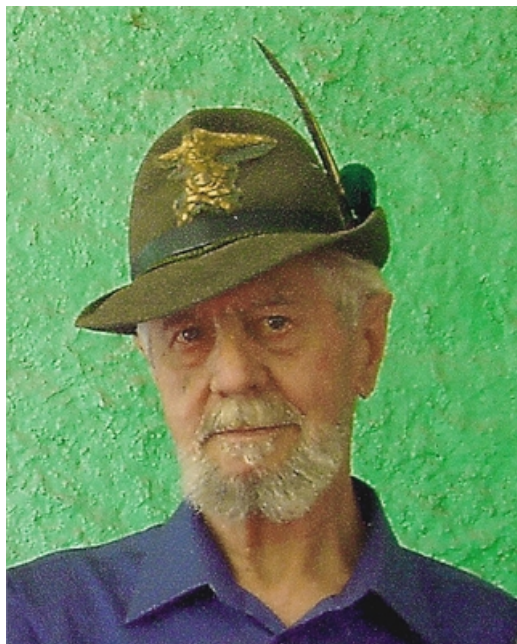

## Disma Dalla Longa

18/03/1927 **Valdobbiadene (TV)**  
11/09/2014 **Novara (NO)**

I familiari **ringraziano** anticipatamente tutti coloro che **parteciperanno** alla cerimonia funebre e tutti coloro che **scriveranno** con **affetto** un **Pensiero di Ricordo** sul sito **necrologimezzetti.it**, sezione Necrologi.