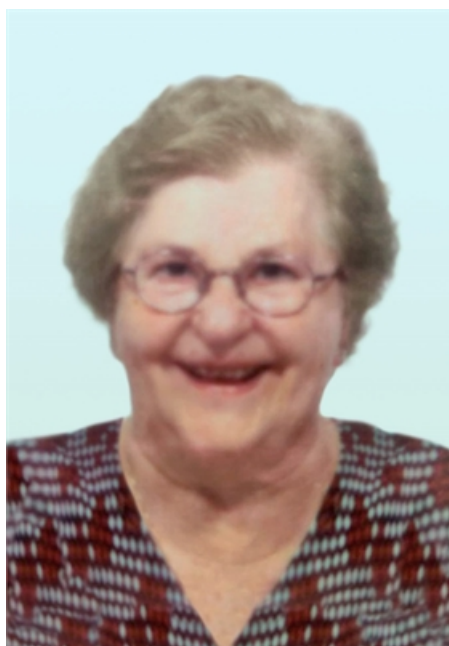

## Maria Trapani

ved. Parisi

19/06/1936 Cattolica Eraclea (AG)  
22/02/2022 Legnano (MI)

I familiari **ringraziano** anticipatamente tutti coloro che **parteciperanno** alla cerimonia funebre e tutti coloro che **scriveranno** con **affetto** un **Pensiero di Ricordo** sul sito **necrologimezzetti.it**, sezione Necrologi.