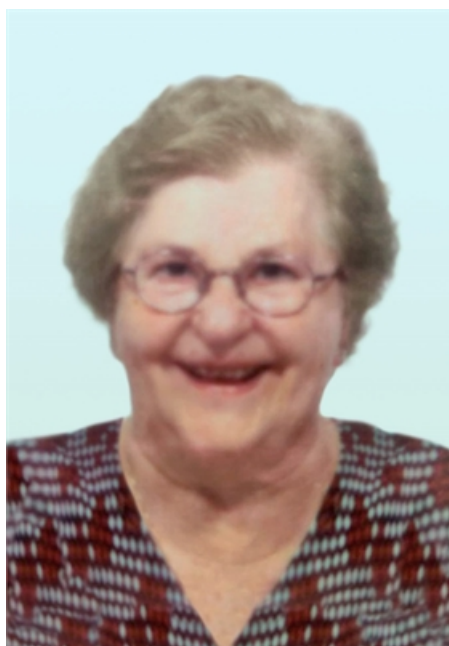

Maria Trapani

ved. Parisi

19/06/1936 Cattolica Eraclea (AG)

22/02/2022 Legnano (MI)

I familiari **ringraziano** anticipatamente tutti coloro che **parteciperanno** alla cerimonia funebre e tutti coloro che **scriveranno** con **affetto** un **Pensiero di Ricordo** sul sito **necrologimezzetti.it**, sezione Necrologi.