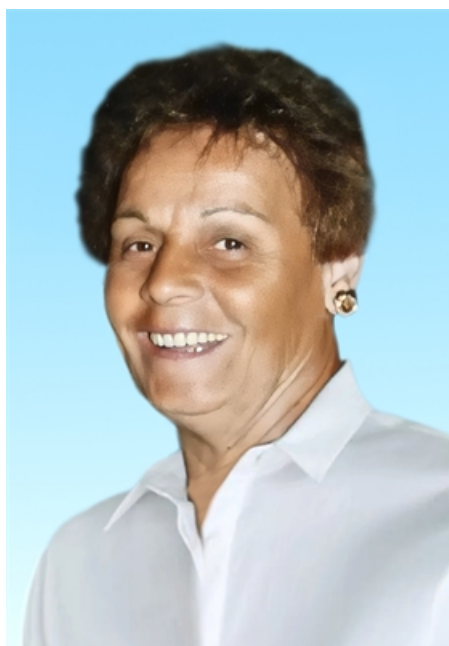

Rosaria Turchiarelli

ved. Compierchio

21/09/1937 **Sant'Agata Di Puglia (FG)**
24/08/2022 **Novara (NO)**

I familiari **ringraziano** anticipatamente tutti coloro che **parteciperanno** alla cerimonia funebre e tutti coloro che **scriveranno** con **affetto** un **Pensiero di Ricordo** sul sito **necrologimezzetti.it**, sezione Necrologi.