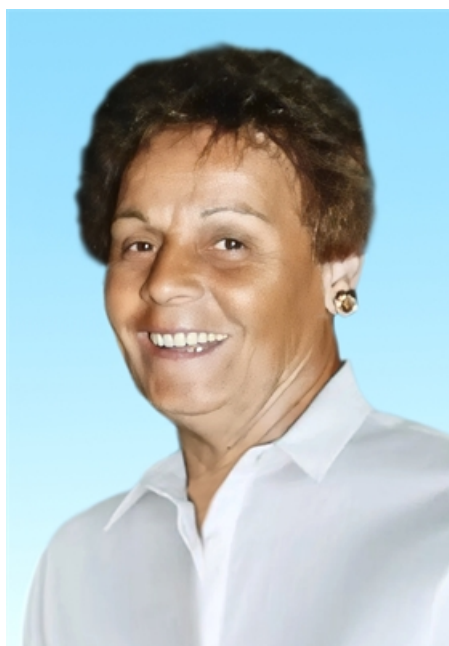

## Rosaria Turchiarelli

ved. Compierchio

21/09/1937 **Sant'Agata Di Puglia (FG)**  
24/08/2022 **Novara (NO)**

I familiari **ringraziano** anticipatamente tutti coloro che **parteciperanno** alla cerimonia funebre e tutti coloro che **scriveranno** con **affetto** un **Pensiero di Ricordo** sul sito **necrologimezzetti.it**, sezione Necrologi.